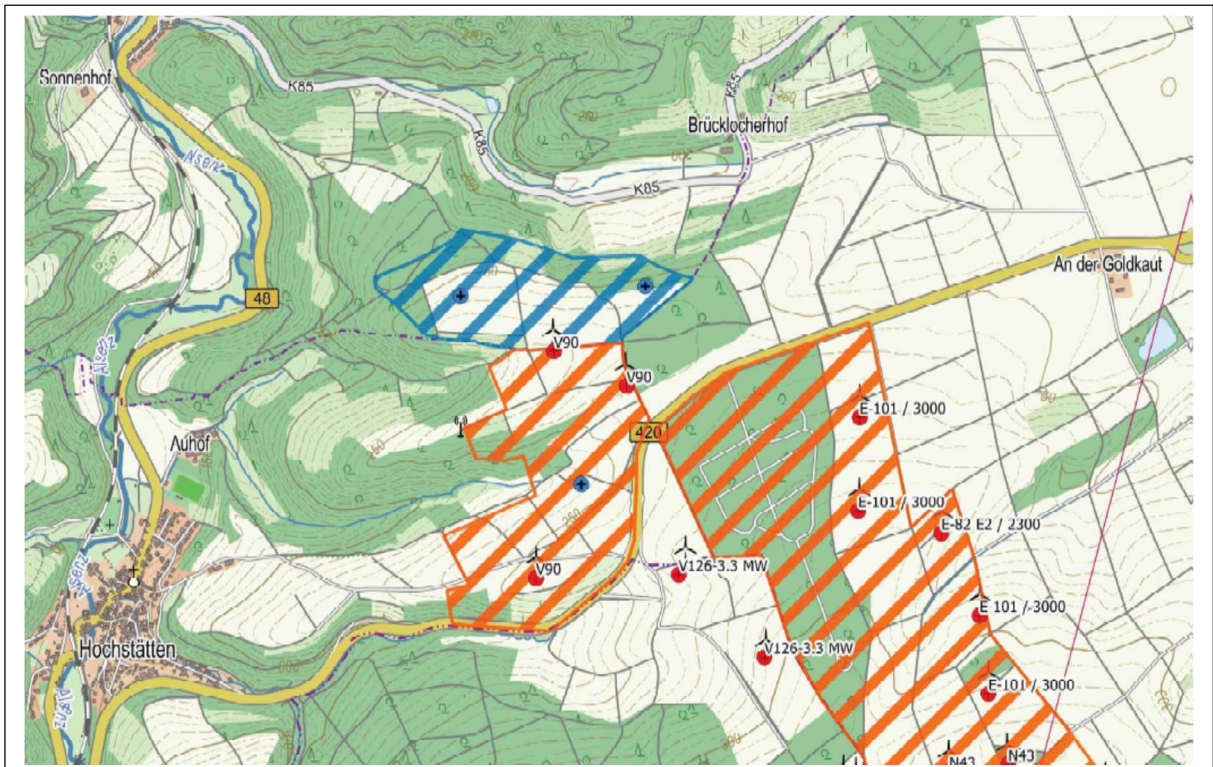

Bereich der Teilfortschreibung des Flächennutzungsplanes der Verbandsgemeinde Bad Kreuznach im Bereich der Ortsgemeinde Altenbamberg „Erweiterung des sonstigen Sondergebietes Windenergienutzung (Alt VG BME)“

Übersichtsplan / Der Erweiterungsbereich ist blau schraffiert