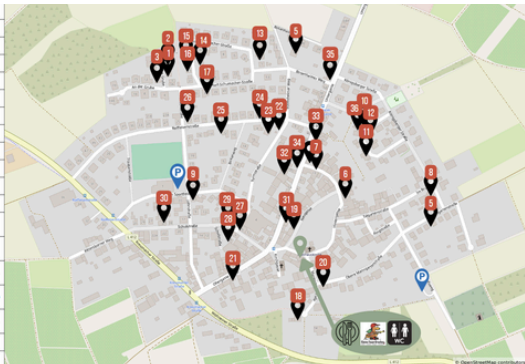

BEI DER
FEUERWEHR:

Kleine Feuerdrachen
Retten – Lösen – Bergen – Schützen

Freunde der
Freiwilligen Feuerwehr Volxheim e.V.

1. 20 Obere Manggartenstr. 1
2. 21 Obergasse 10
3. 22 Raffleisenstr. 6
4. 23 Raffleisenstr. 6a
5. 24 Raffleisenstr. 7
6. 25 Raffleisenstr. 12
7. 26 Raffleisenstr. 23
8. 27 Schulstraße 5
9. 28 Schulstraße 8a
10. 29 Schulstraße 9
11. 30 Schulstraße 21
12. 31 Untergasse 3
13. 32 Untergasse 16
14. 33 Untergasse 23
15. 34 Untergasse 30
16. 35 Untergasse 62
17. 36 Königsberger Str. 14