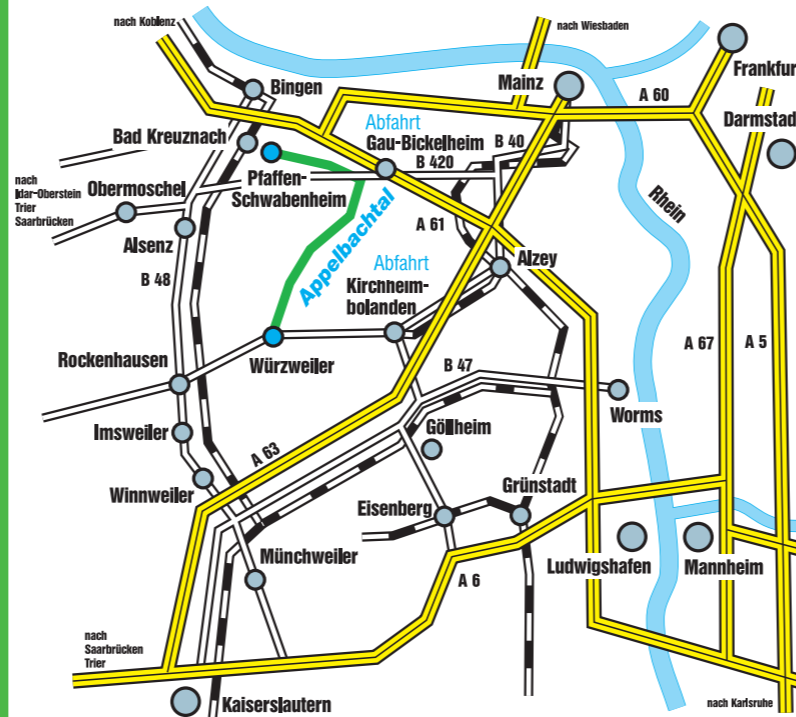

Hinweise ...

- Fahrradfahrer, Skater und Wanderer werden zu einem rücksichtsvollen Umgang miteinander - insbesondere Kindern gegenüber - gebeten
- Informationsstände und Stempelstellen in Würzweiler, Münsterappel, Neu-Bamberg und Pfaffen-Schwabenheim
- Kinderprogramm, Besichtigungen, Kunst, Musik und Kulinarisches auf der gesamten Strecke
- 1. Hilfe und Pannenservice entlang der Strecke
- Park- und Einstiegsmöglichkeiten in fast allen Gemeinden
- Radler-Gottesdienst um 10 Uhr in Münsterappel und um 10.30 Uhr in Pfaffen-Schwabenheim
- Straßensperrung von 9 bis 19 Uhr

25. Familientag im Appelbachtal

zwischen Würzweiler und
Pfaffen-Schwabenheim

30 km

So finden Sie uns

Auskünfte erteilen:

Touristinfo Alsenz-Obermoschel
 Verbandsgemeinde Bad Kreuznach
 Touristinfo Rockenhausen
 Verbandsgemeinde Sprendlingen-Gensingen
 Verbandsgemeinde Wöllstein