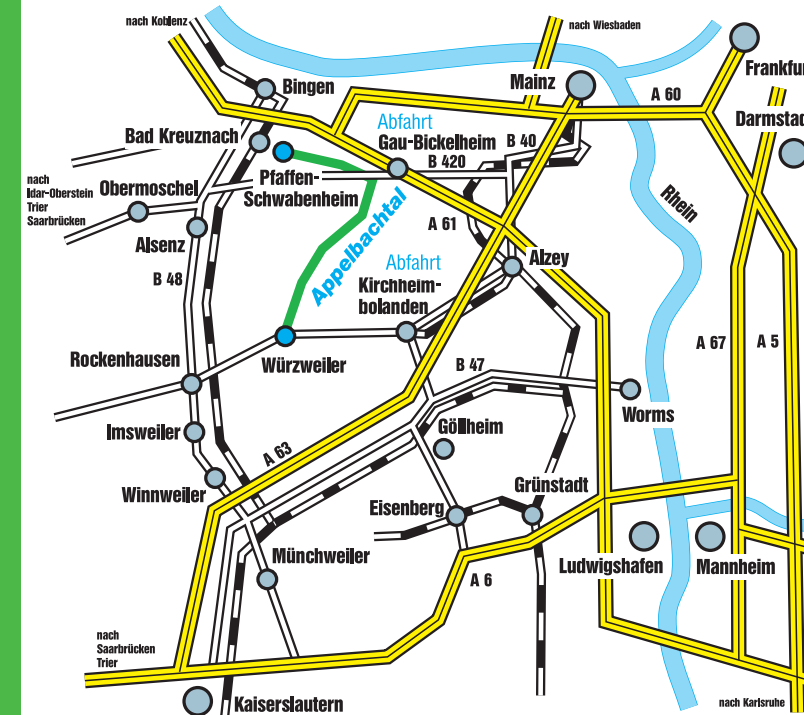

# 23. Familientag im Appelbachtal

zwischen Würzweiler und  
Pfaffen-Schwabenheim

30 km

## So finden Sie uns

## Hinweise ...

- Fahrradfahrer, Skater und Wanderer werden zu einem rücksichtsvollen Umgang miteinander - insbesondere Kindern gegenüber - gebeten
- Informationsstände und Stempelstellen in Würzweiler, Münsterappel, Neu-Bamberg und Badenheim
- Kinderprogramm, Besichtigungen, Kunst, Musik und Kulinarisches auf der gesamten Strecke
- 1. Hilfe und Pannenservice entlang der Strecke
- Park- und Einstiegsmöglichkeiten in fast allen Gemeinden
- Radler-Gottesdienst um 10 Uhr in Münsterappel und um 10.30 Uhr in Gerbach
- Straßensperrung von 9 bis 19 Uhr

zwischen Würzweiler und  
Pfaffen-Schwabenheim