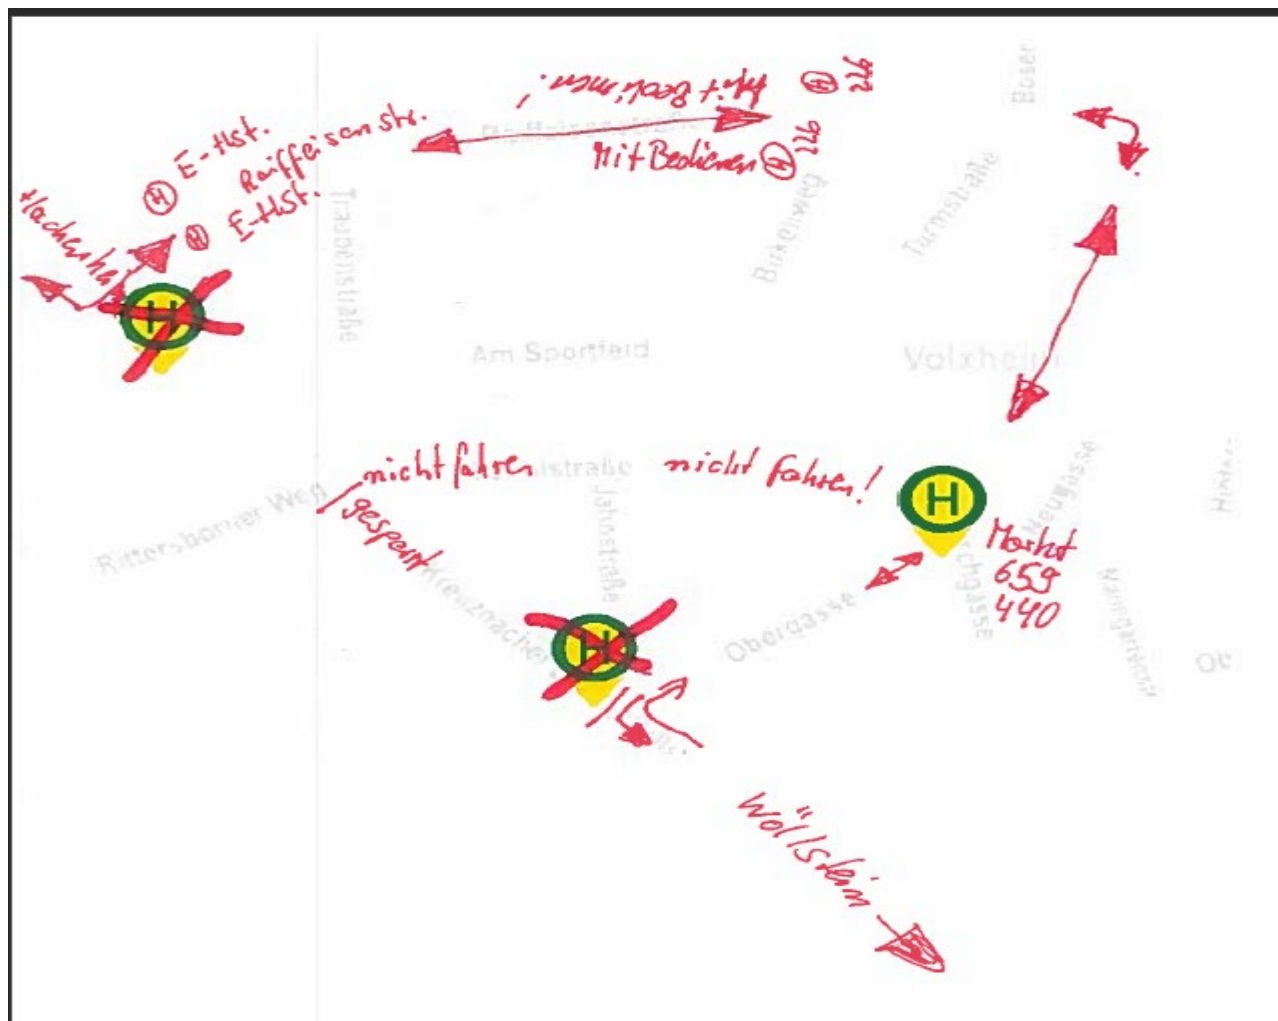

Fahreranweisung Nr 057 Albig / 2022

Verteiler:

Flt.: Mainz + Bad Kreuznach + Albig, Kundenservice, MzL, Mz1-7, Betrieb
DB Regio Bus Mitte, KRN,
AN Braun, Lehr, Bohr, Müller, Gemeinhardt, Nahegold, Schückler, Hermani, Zipper,
Geiss, Herz, Scherer, Sedlmeier, Werner, Westrich, Wink,
MVG, RNN (H. Hezinger), KV MZ-Bi

Sperrung Kreuznacher Straße in Volxheim

Gültig ab: 19. 09. 2022

Gültig bis: 23.09. 2022

Aushang bis 24.09. 2022

Von der Obergasse bis zur Schulstraße wird ab Montag Fräsarbeiten an der Fahrbahndecke Vorgenommen. Dazu wird der Bereich vollgesperrt.

Umleitung von Wöllstein kommend in Volxheim (Kreuzungsbereich Wöllsteiner / Obergasse) bis zur Obergasse hier rechts in die Obergasse, diese geht in die Untergasse über. Straße folgen bis zur Raiffeisen Str. (zweite Einmündung) hier Links in die Raiffeisen Str. Den Straßenverlauf folgen bis zur Kreuznacher Str. (Dritte Einmündung) hier links Richtung Hackenheim.

Es werden Innerorts alle Haltestellen bedient, die auf der Umleitung Strecke sind!