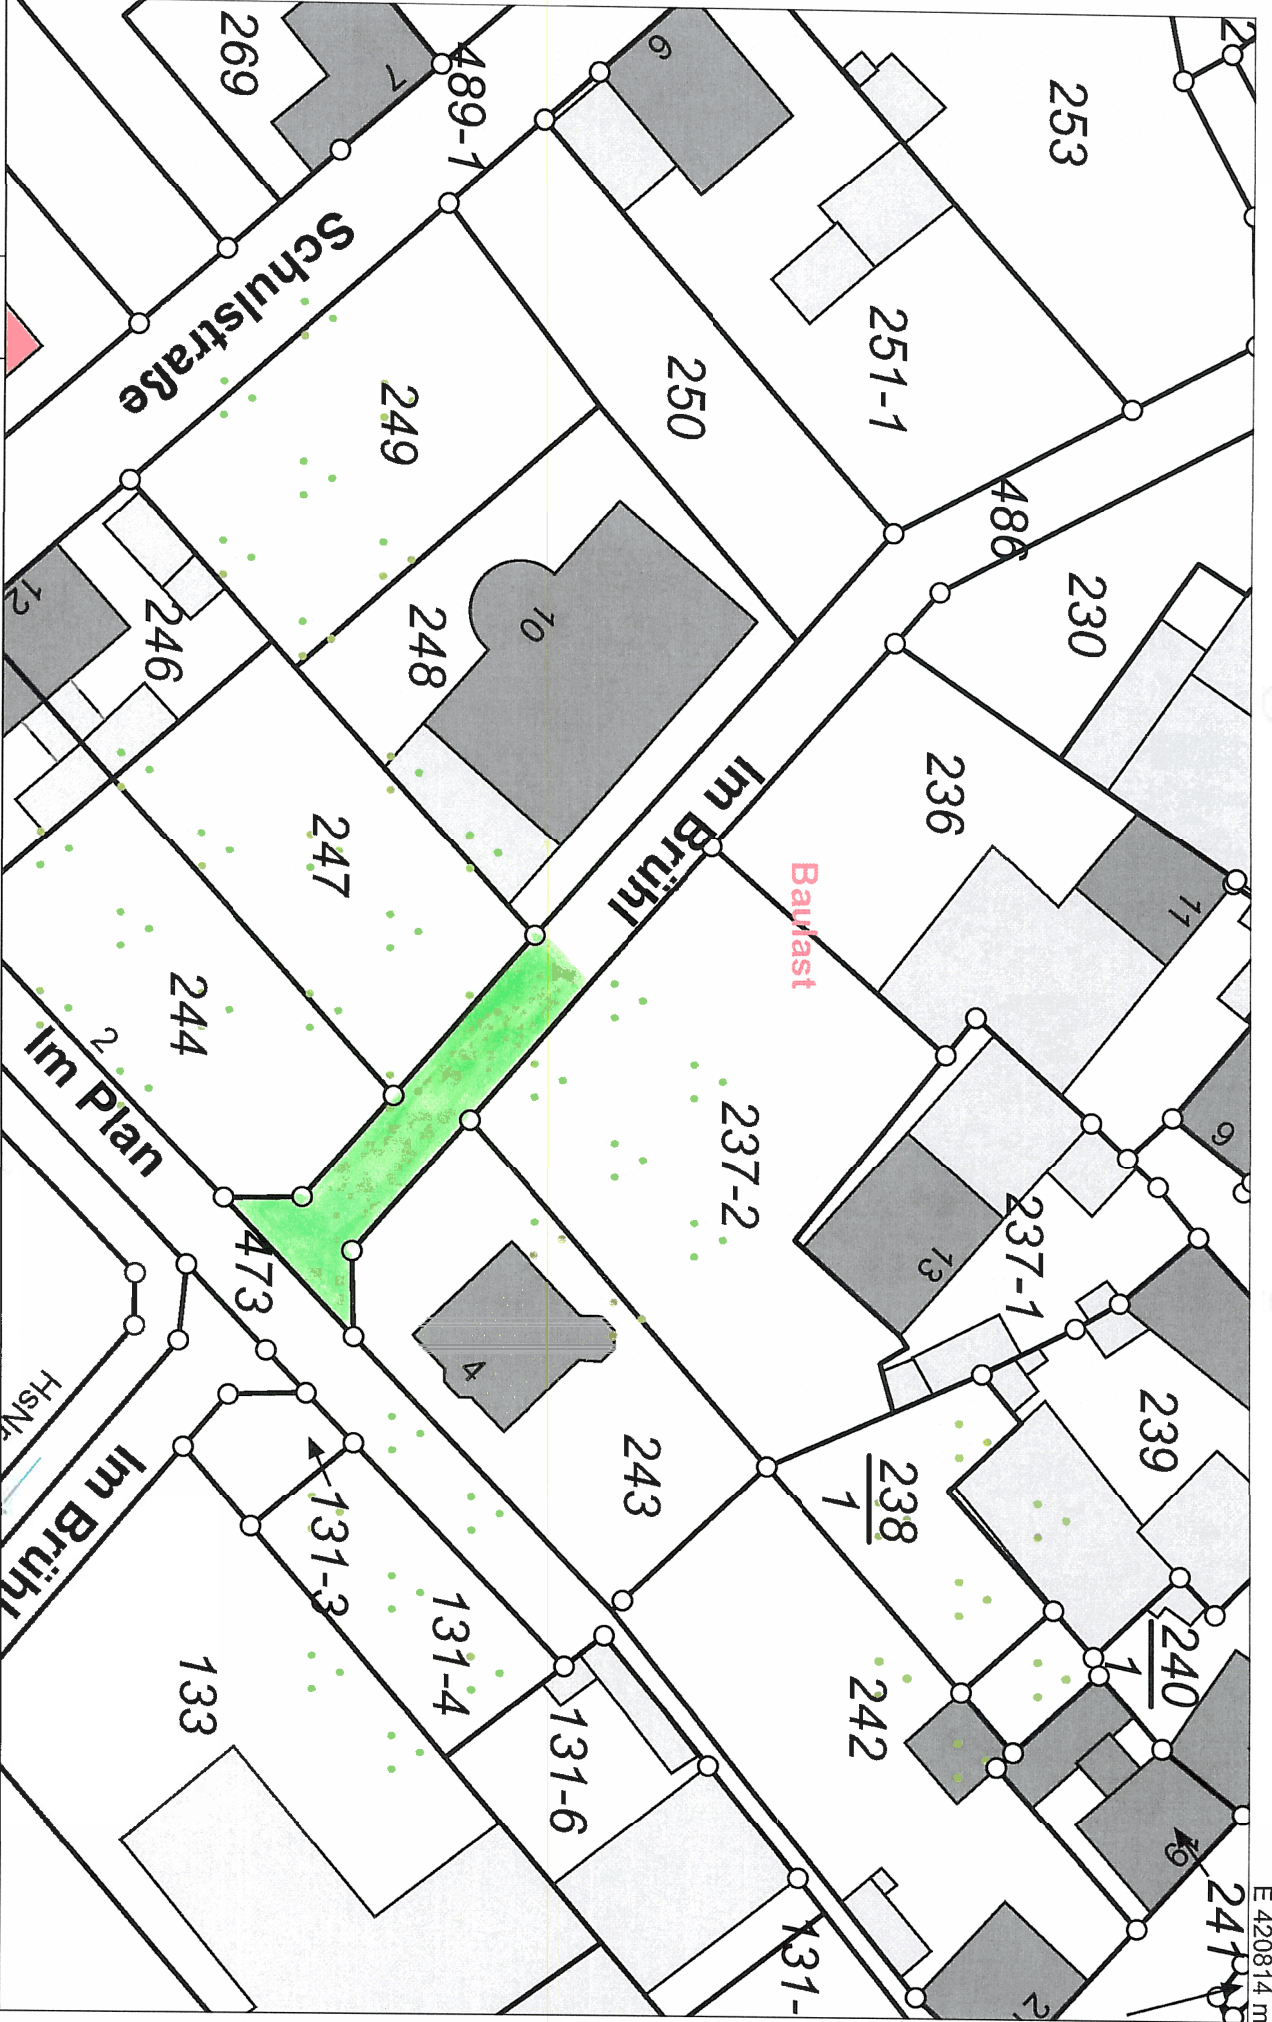

N 5516807 m

E 420675 m

Titel			
Institution	Verbandsgemeindeverwaltung Bad Kreuznach		
Erstellt von	Tim Gisdelski		
Erstellt am	08.08.2017		
Maßstab	1 : 500		

Datengrundlage: Geobasisinformationen der Vermessungs- und Katasterverwaltung Rheinland-Pfalz - (Zustimmung vom 15. Oktober 2002)

E 420814 m
N 5516902 m